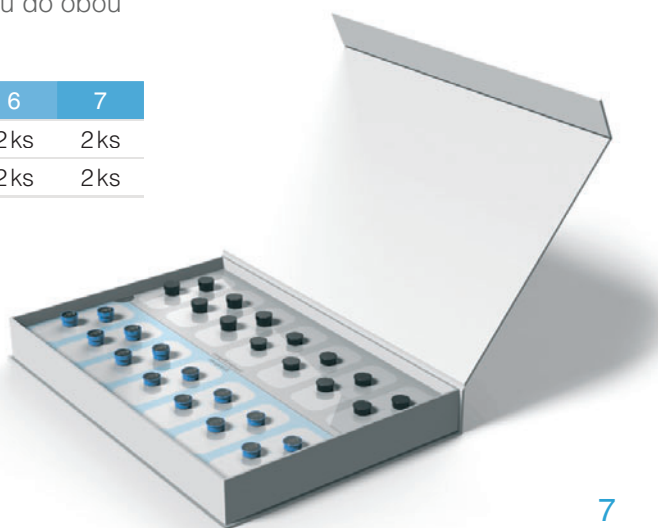

MAGNETY SLIM HP & SÍLY

SLIM HP STANDARD MAGNET 1	CI-7524-001	SLIM HP 3D MAGNET 1	CI-7525-001
SLIM HP STANDARD MAGNET 2	CI-7524-002	SLIM HP 3D MAGNET 2	CI-7525-002
SLIM HP STANDARD MAGNET 3	CI-7524-003	SLIM HP 3D MAGNET 3	CI-7525-003
SLIM HP STANDARD MAGNET 4	CI-7524-004	SLIM HP 3D MAGNET 4	CI-7525-004
SLIM HP STANDARD MAGNET 5	CI-7524-005	SLIM HP 3D MAGNET 5	CI-7525-005
SLIM HP STANDARD MAGNET 6	CI-7524-006	SLIM HP 3D MAGNET 6	CI-7525-006
SLIM HP STANDARD MAGNET 7	CI-7524-007	SLIM HP 3D MAGNET 7	CI-7525-007

Je-li magnet Slim HP Standard ≥ 6
➔ Barevný kryt cívky Slim HP Velký*

MINIMUM

MAXIMUM

Rostoucí síla magnetu

Je-li magnet Slim HP 3D ≥ 5
➔ Barevný kryt cívky Slim HP Velký*

* Barevný kryt cívky Slim HP Velký není určený pro použití u dětí mladších 3 let.

SADA MAGNETŮ SLIM HP

Sada magnetů Slim HP obsahuje kompletní set magnetů do obou typů cívky a všech dostupných sil. V detailu:

Síla magnetu	1	2	3	4	5	6	7
Standard	2ks	2ks	3ks	3ks	2ks	2ks	2ks
3D	2ks	2ks	3ks	3ks	2ks	2ks	2ks

SADA MAGNETŮ SLIM HP CI-7528